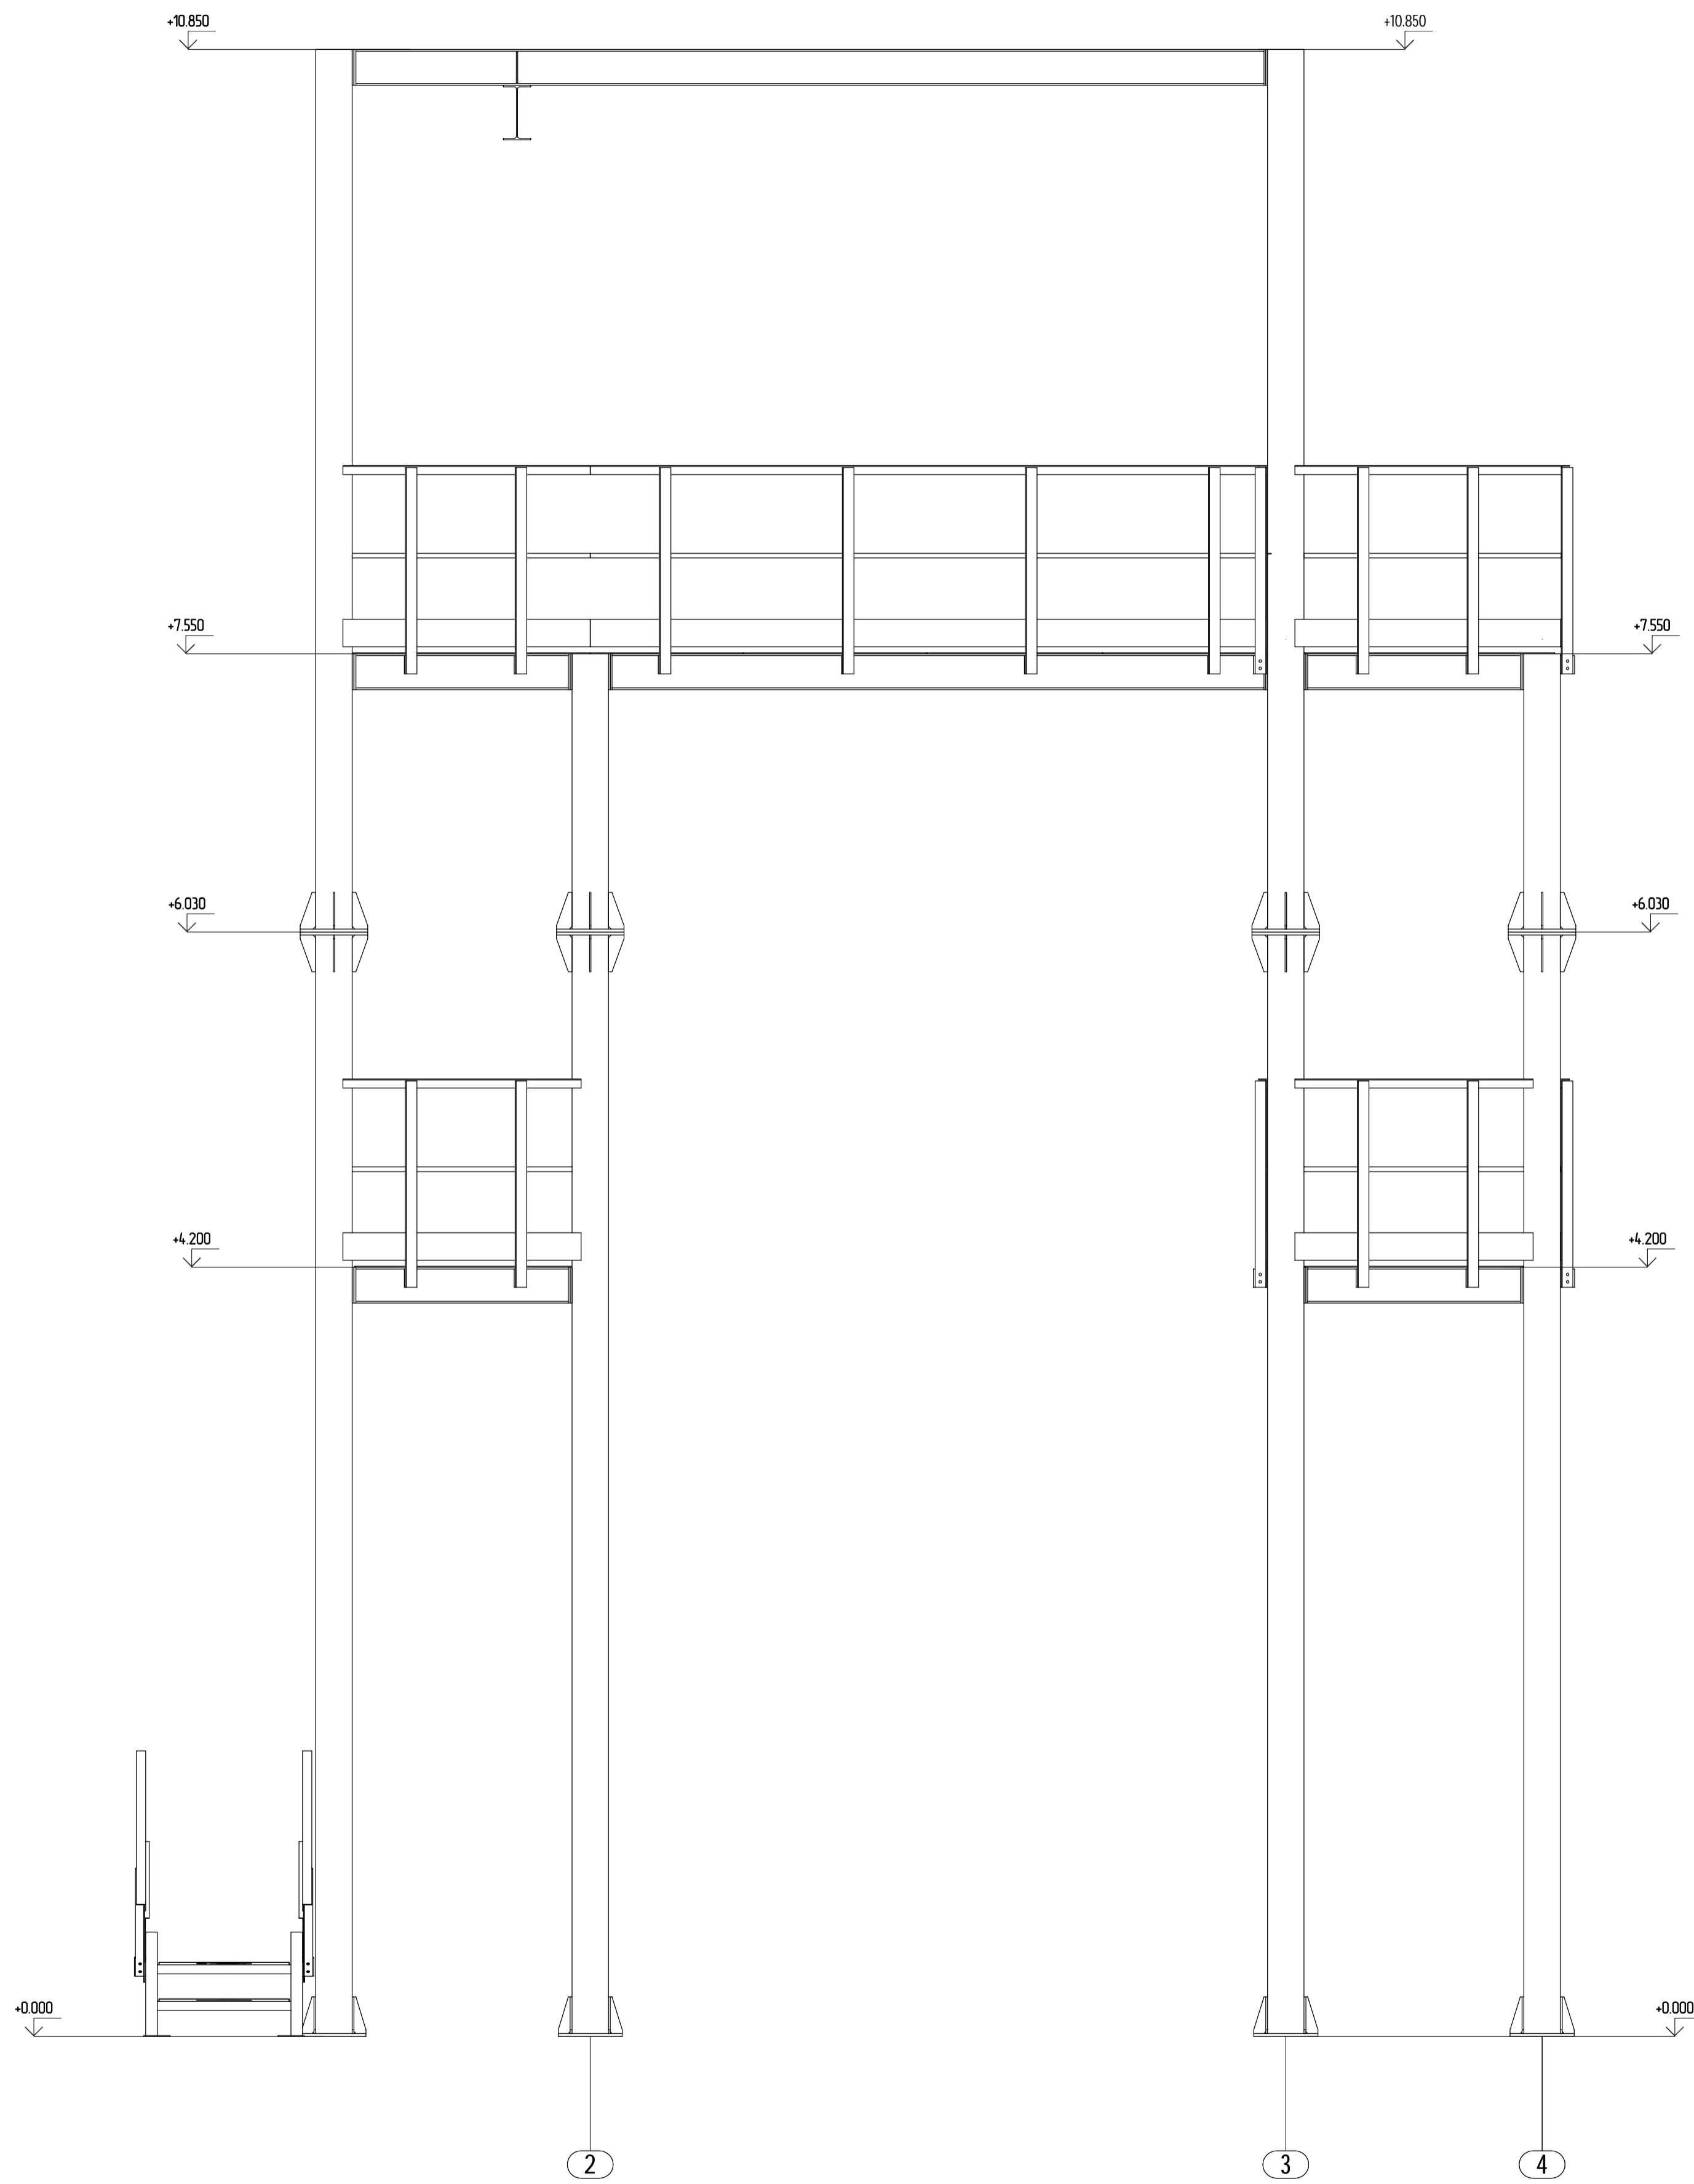

Вид А

Вид Б

Создано	
Проверено	
Внесено в проект	
Подписано в печать	
Издано	

01/01-2017					
Московская область, Чеховский район, д. Новоселки					
Изм.	Колуч.	Лист	Идент.	Подп.	Дата
Каркас под оборудование					Страницы
					Лист
					7
Виды А, Б					ООО "АФБ-БауПроект"
					www.afb33.ru
Формат А1					