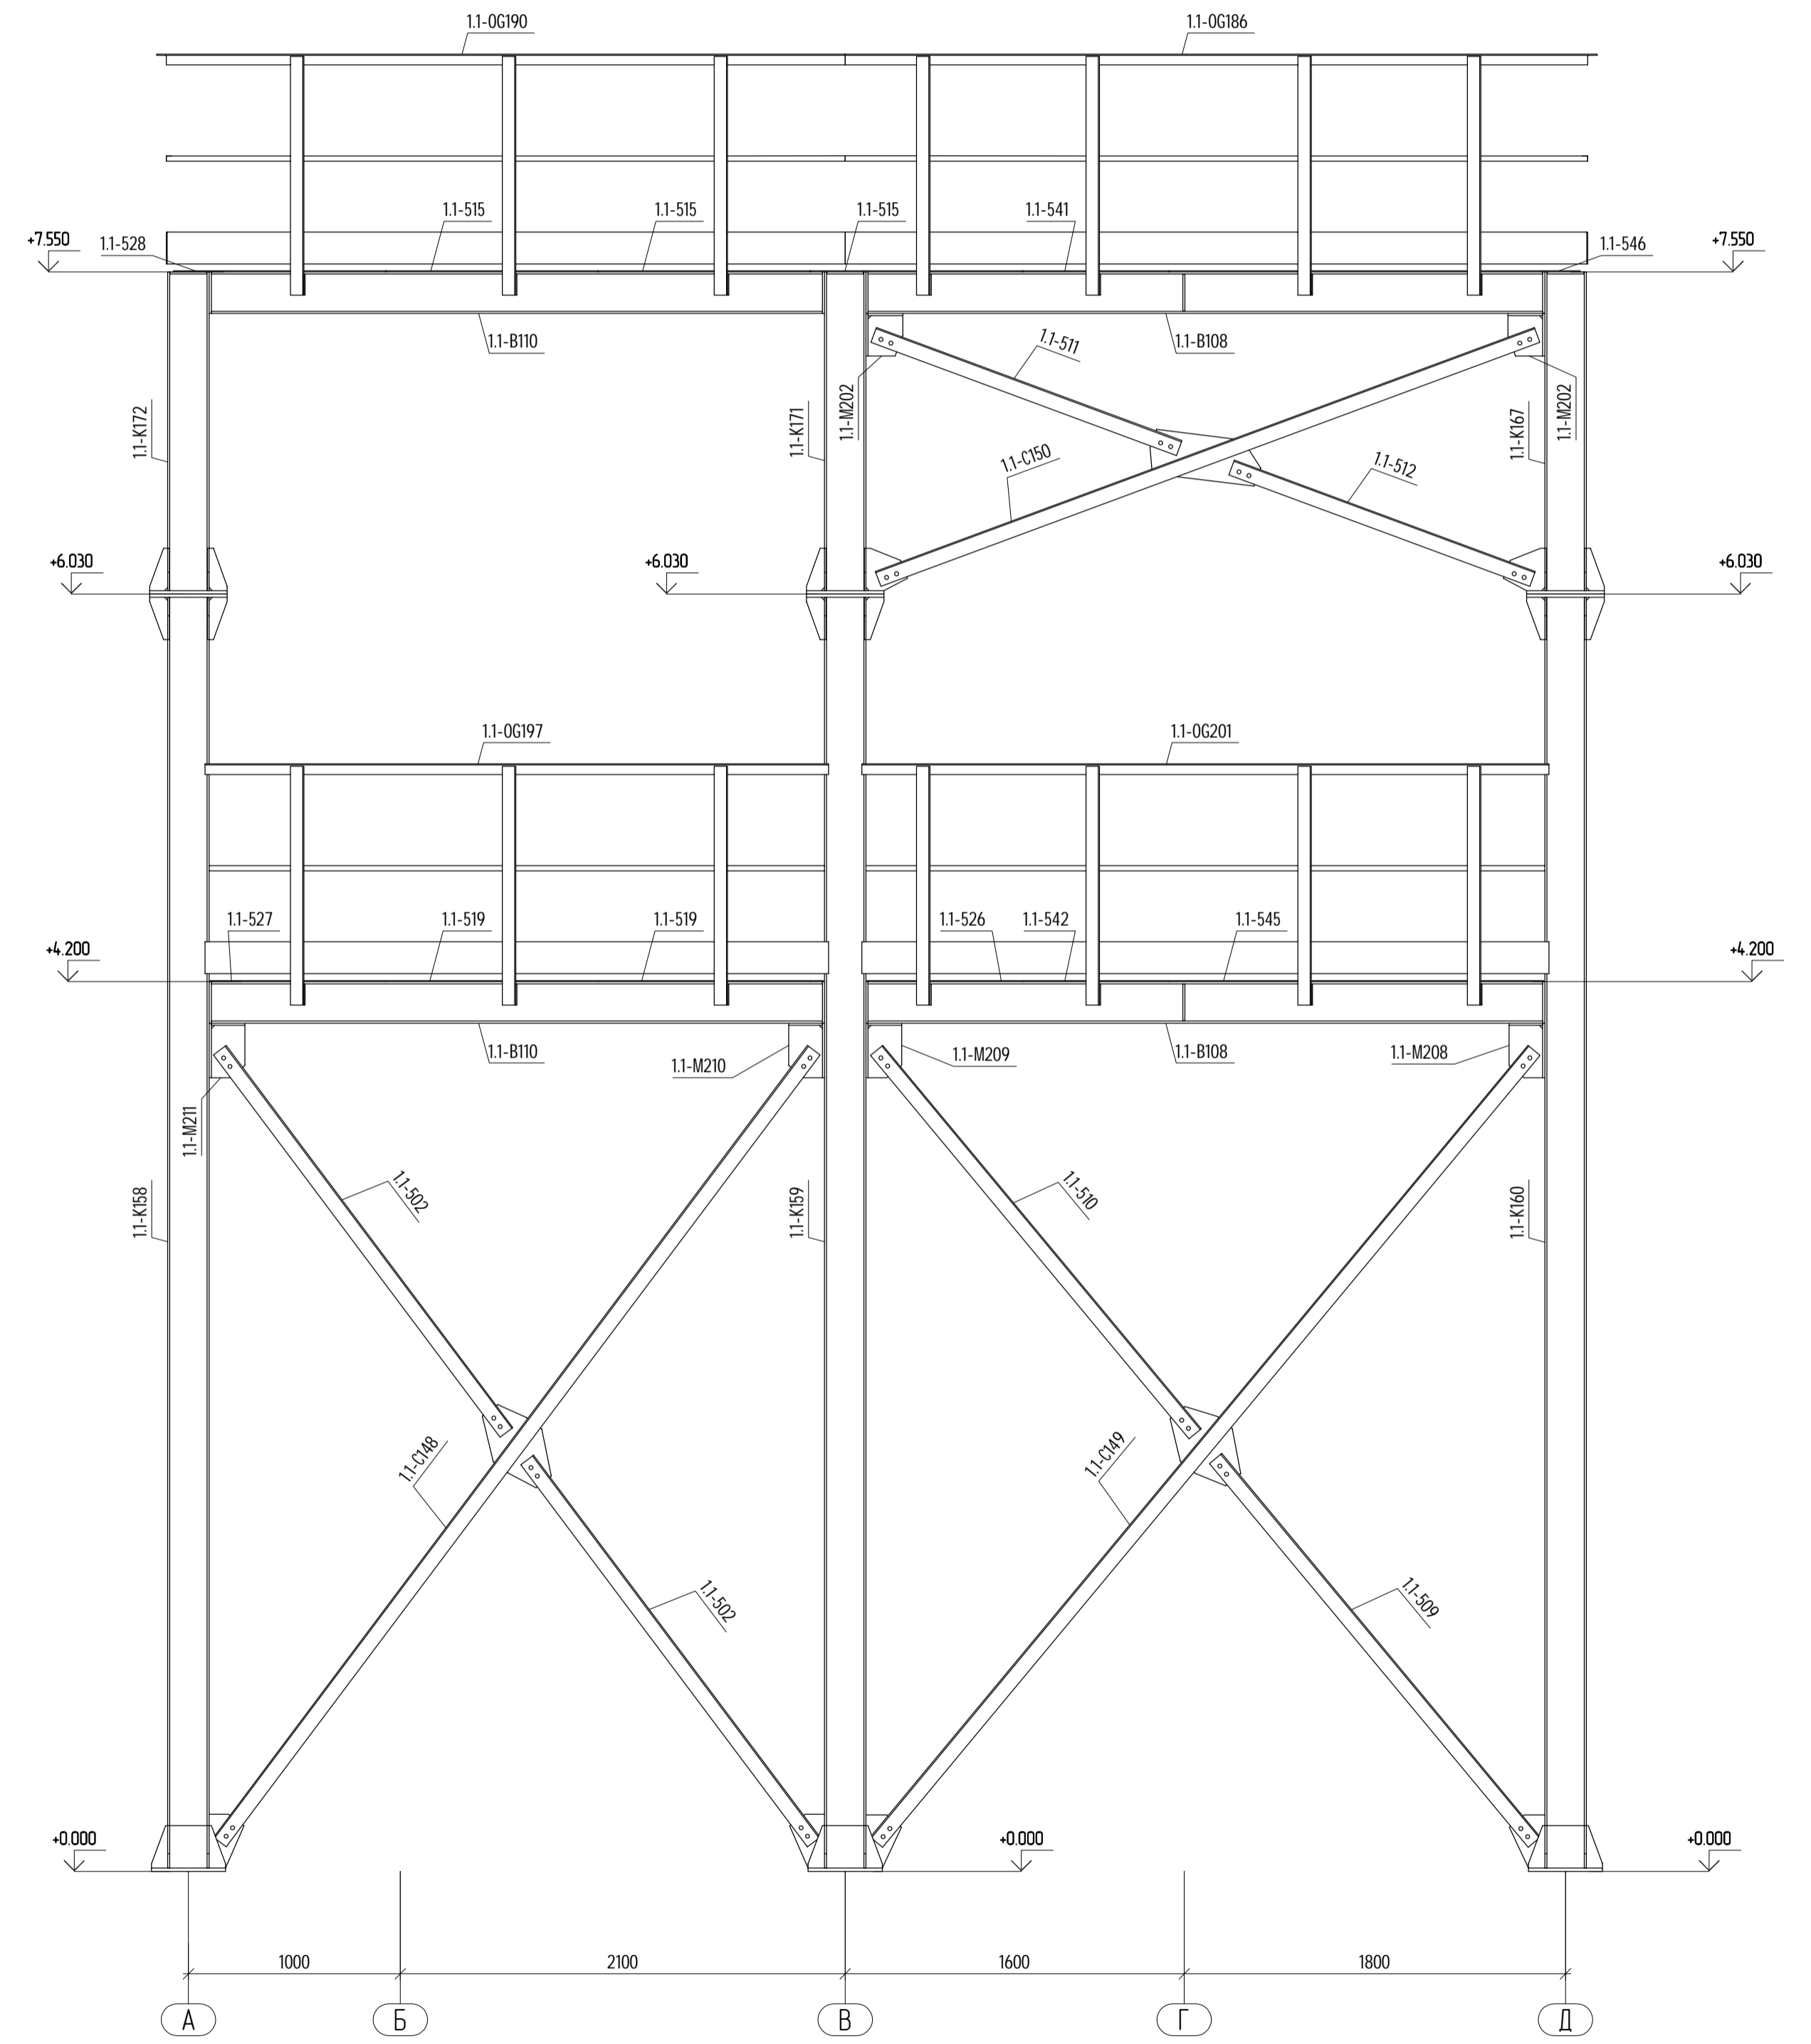

Вид А

Вид Б

Создано	
Проверено	
Внесено в проект	
Подписано в печать	
Издано	

01/01-2017					
Московская область, Чеховский район, д. Новоселки					
Изм.	Колуч.	Лист	Идент.	Подп.	Дата
Каркас под оборудование					Страницы
					Лист
					7
Виды А, Б					ООО "АФБ-БауПроект"
					www.afb33.ru
Формат А1					