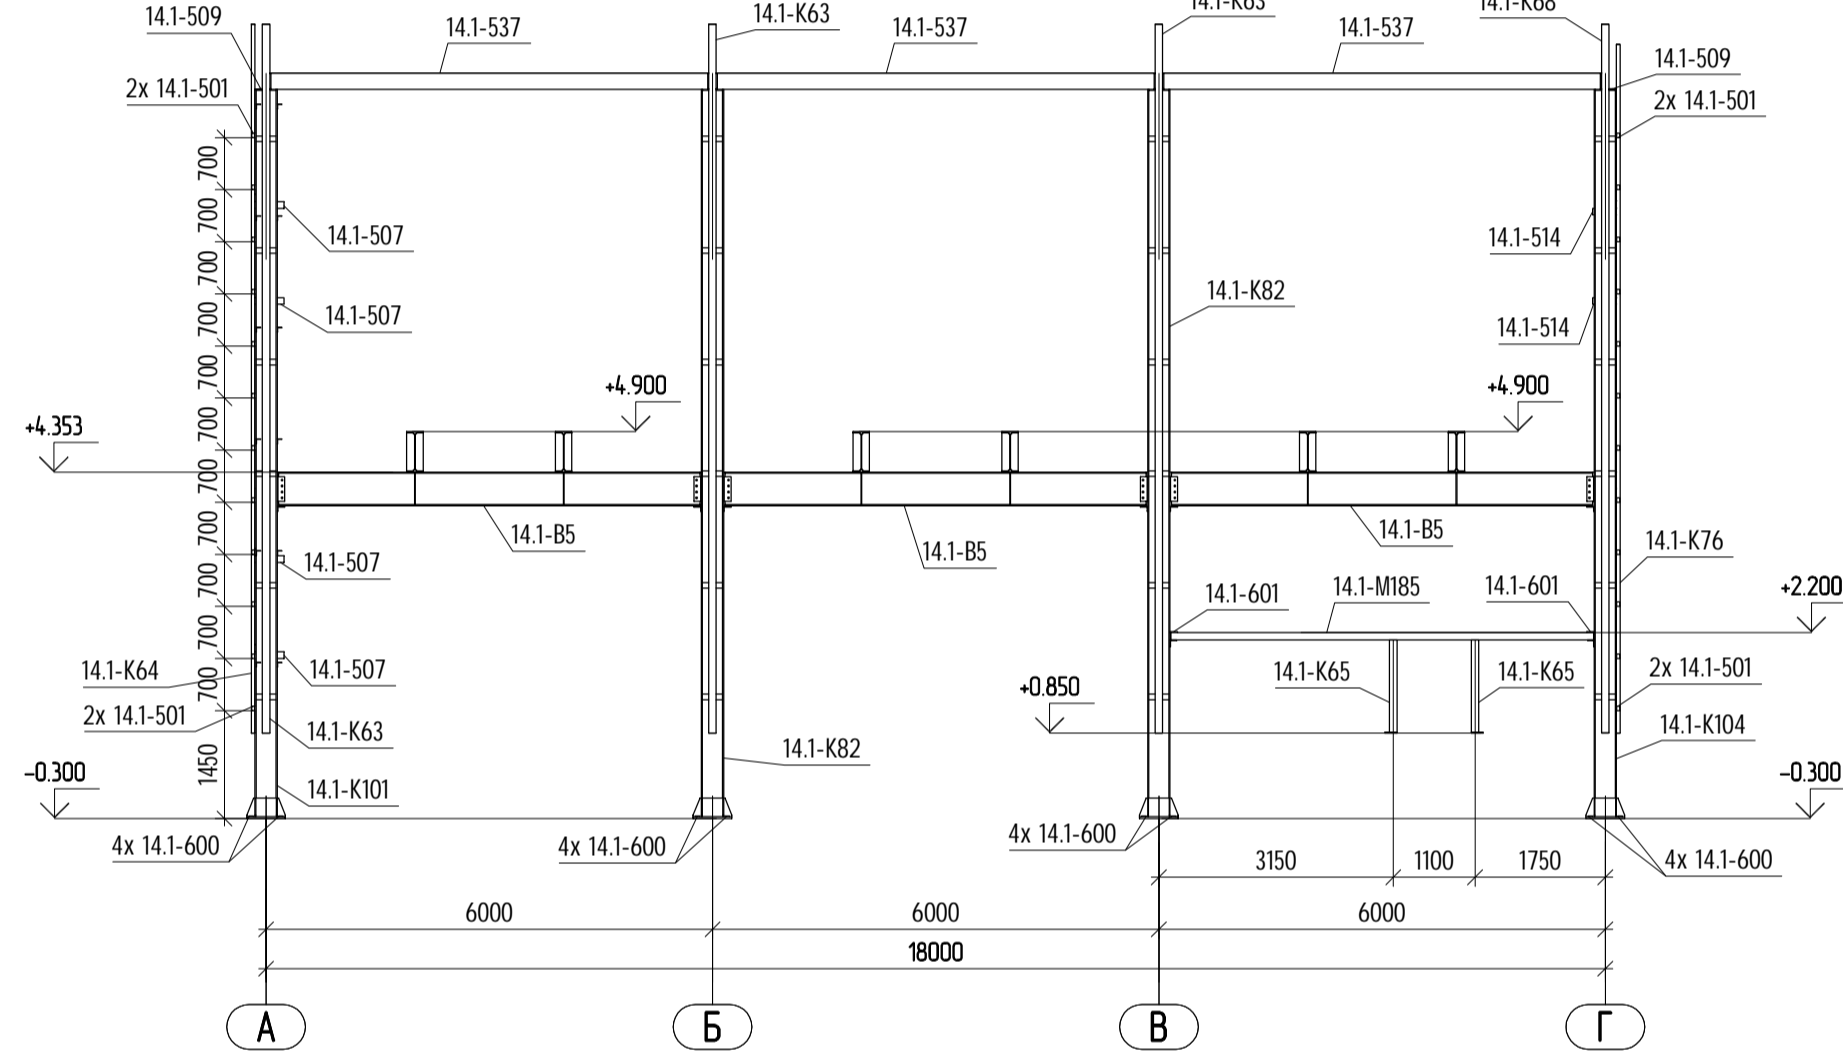

Вуд А

Вуд Б

Вуд Г

Вуд В

Создано	
Внесено	
Проверено	
Изд.	

<b>14.1-КМД</b>					
Производственно-складской комплекс ООО "ПРОМТЕХ" по адресу: Московская обл., г. Чехов, ул. Сосновая, д.10					
Изн.	Колуч.	Лист	Взак.	Подпись	Дата
Проект строительства производственно-складского комплекса ООО "ПРОМТЕХ" в г. Чехове Московской обл., по ул. Сосновая, д.10				Специальность	Лист
				<b>Р</b>	<b>9</b>
Исполн.	Исполн.	Исполн.	Исполн.	Исполн.	Исполн.
				Виды А..Г	000 "Новый Профиль"
Исполн.	Исполн.	Исполн.	Исполн.	Исполн.	Исполн.