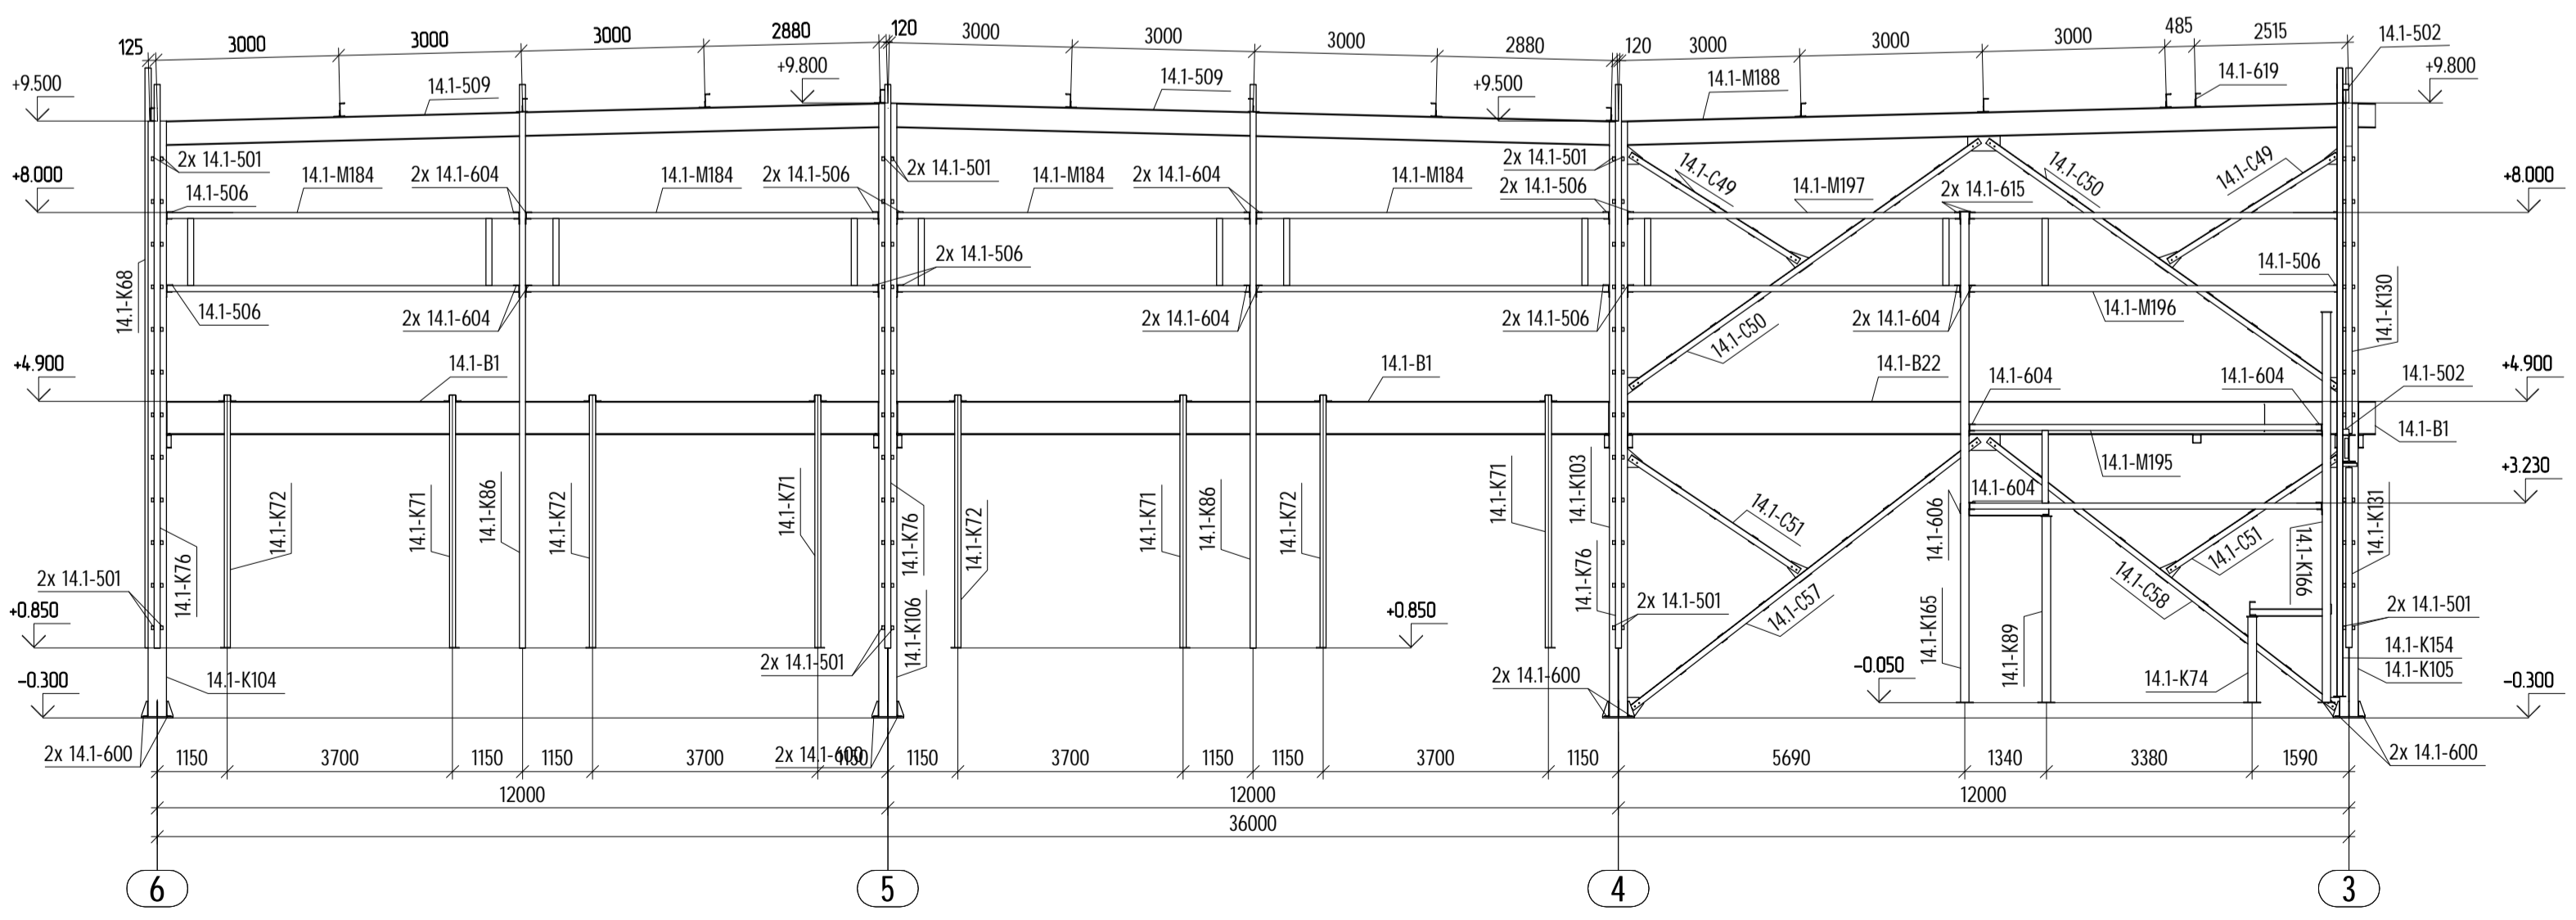

Вуд А

Вуд Б

Вуд Г

Вуд В

Создано	
Внесено	
Проверено	
Изд.	

<b>14.1-КМД</b>					
Производственно-складской комплекс ООО "ПРОМТЕХ" по адресу: Московская обл., г. Чехов, ул. Сосновая, д.10					
Изн.	Колуч.	Лист	Взак.	Подпись	Дата
Проект строительства производственно-складского комплекса ООО "ПРОМТЕХ" в г. Чехове Московской обл., по ул. Сосновая, д.10				Специальность	Лист
				<b>Р</b>	<b>9</b>
Исполн.	Исполн.	Исполн.	Исполн.	Исполн.	Исполн.
				Виды А..Г	000 "Новый Профиль"
Исполн.	Исполн.	Исполн.	Исполн.	Исполн.	Исполн.