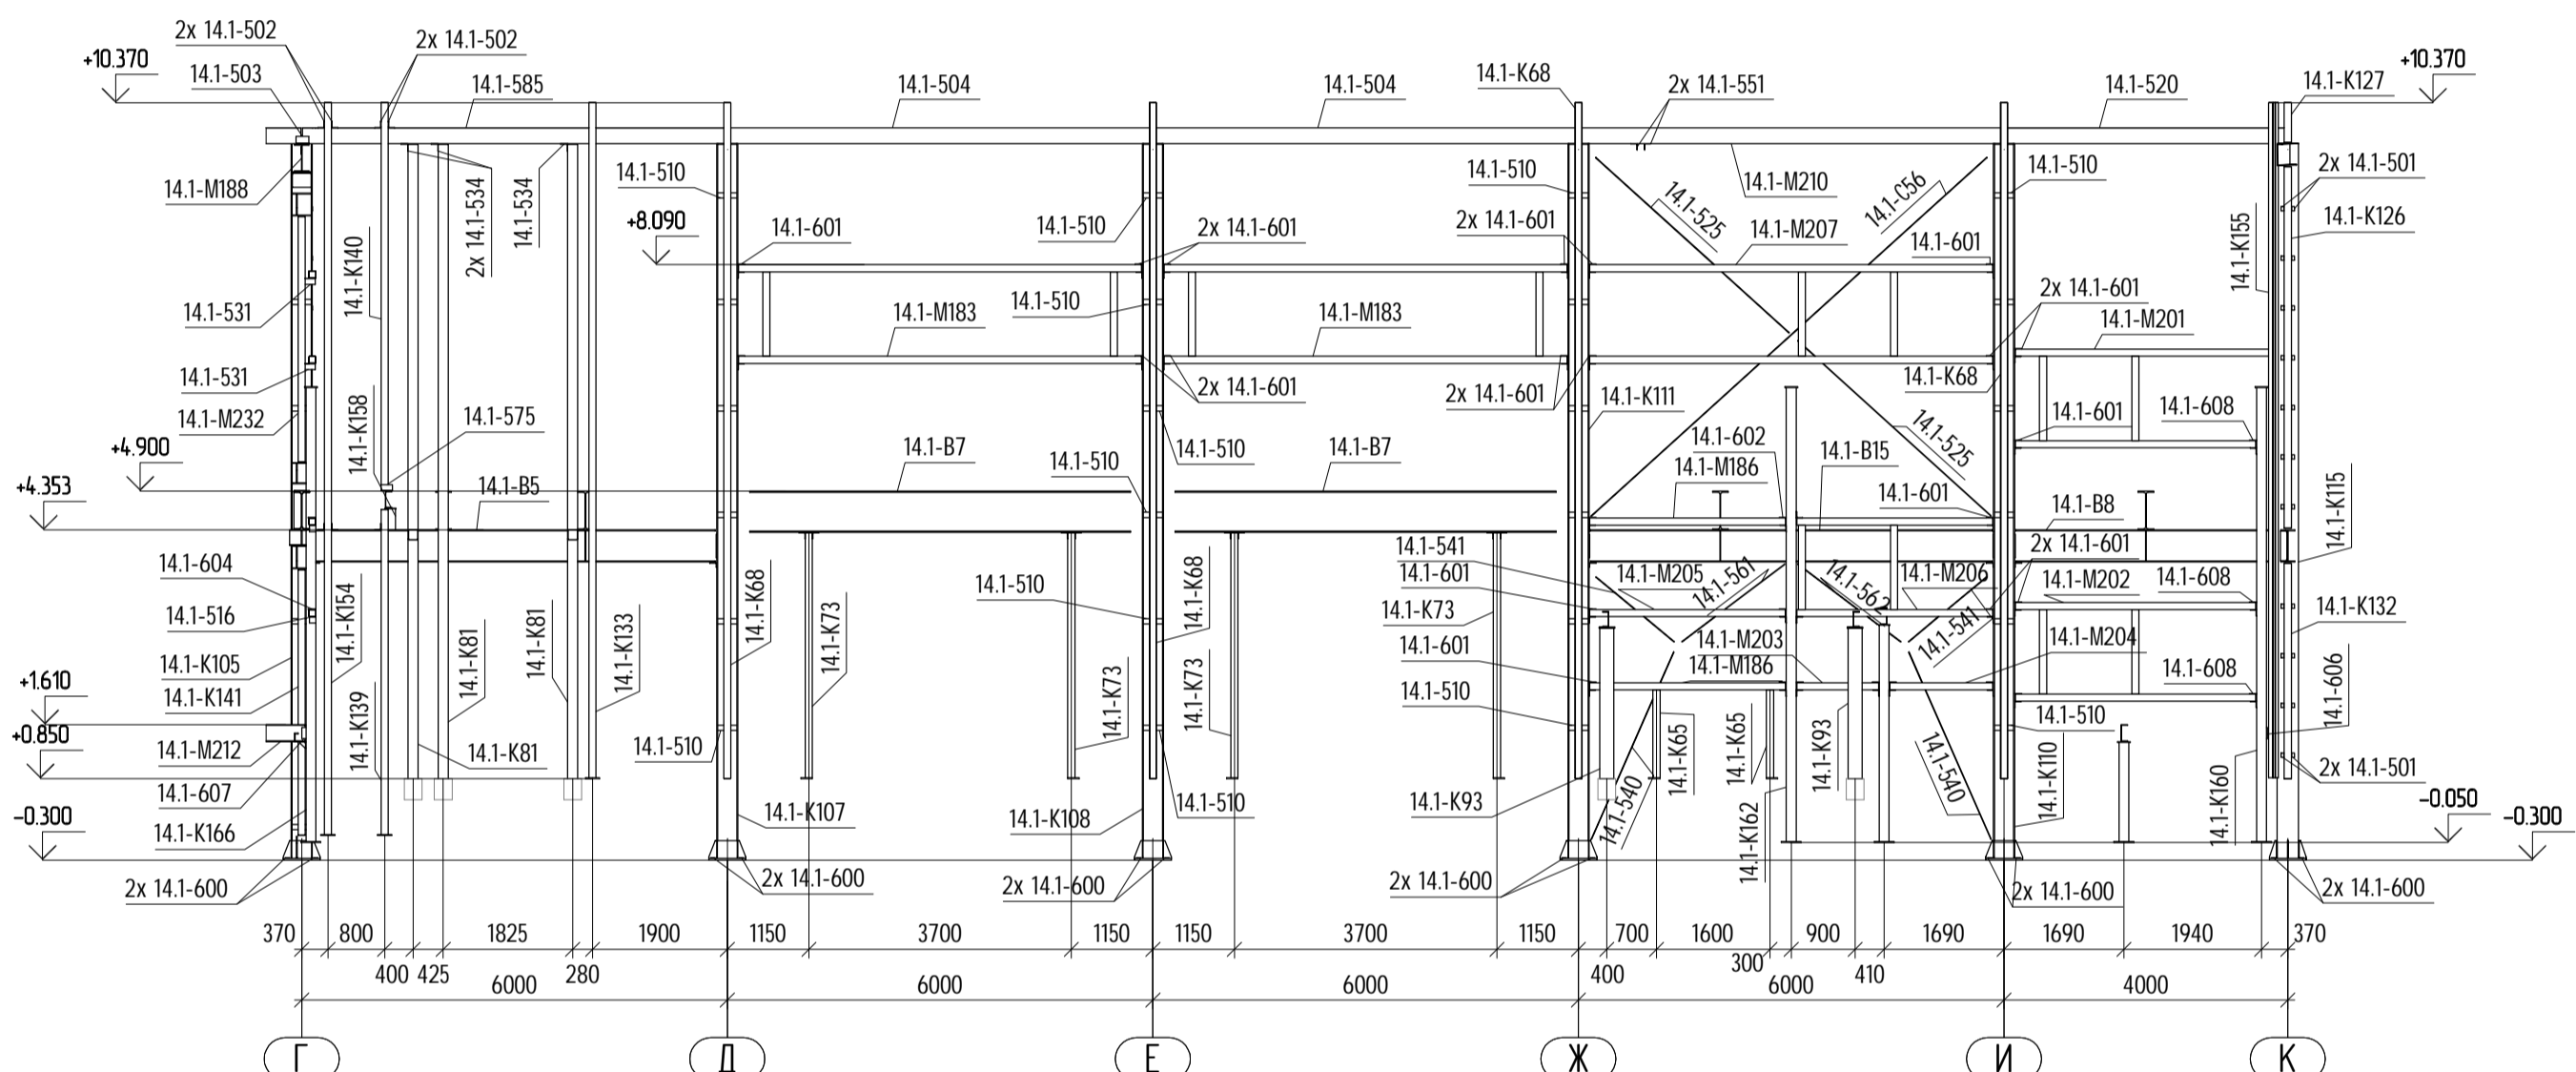

Вуд А

Вуд Б

Вуд Г

Вуд В

Создано	
Внесено	
Проверено	
Изд.	

<b>14.1-КМД</b>					
Производственно-складской комплекс ООО "ПРОМТЕХ" по адресу: Московская обл., г. Чехов, ул. Сосновая, д.10					
Изн.	Колуч.	Лист	Взак.	Подпись	Дата
Проект строительства производственно-складского комплекса ООО "ПРОМТЕХ" в г. Чехове Московской обл., по ул. Сосновая, д.10				Специальность	Лист
				<b>Р</b>	<b>9</b>
Исполн.	Исполн.	Исполн.	Исполн.	Исполн.	Исполн.
				Виды А..Г	000 "Новый Профиль"
Исполн.	Исполн.	Исполн.	Исполн.	Исполн.	Исполн.