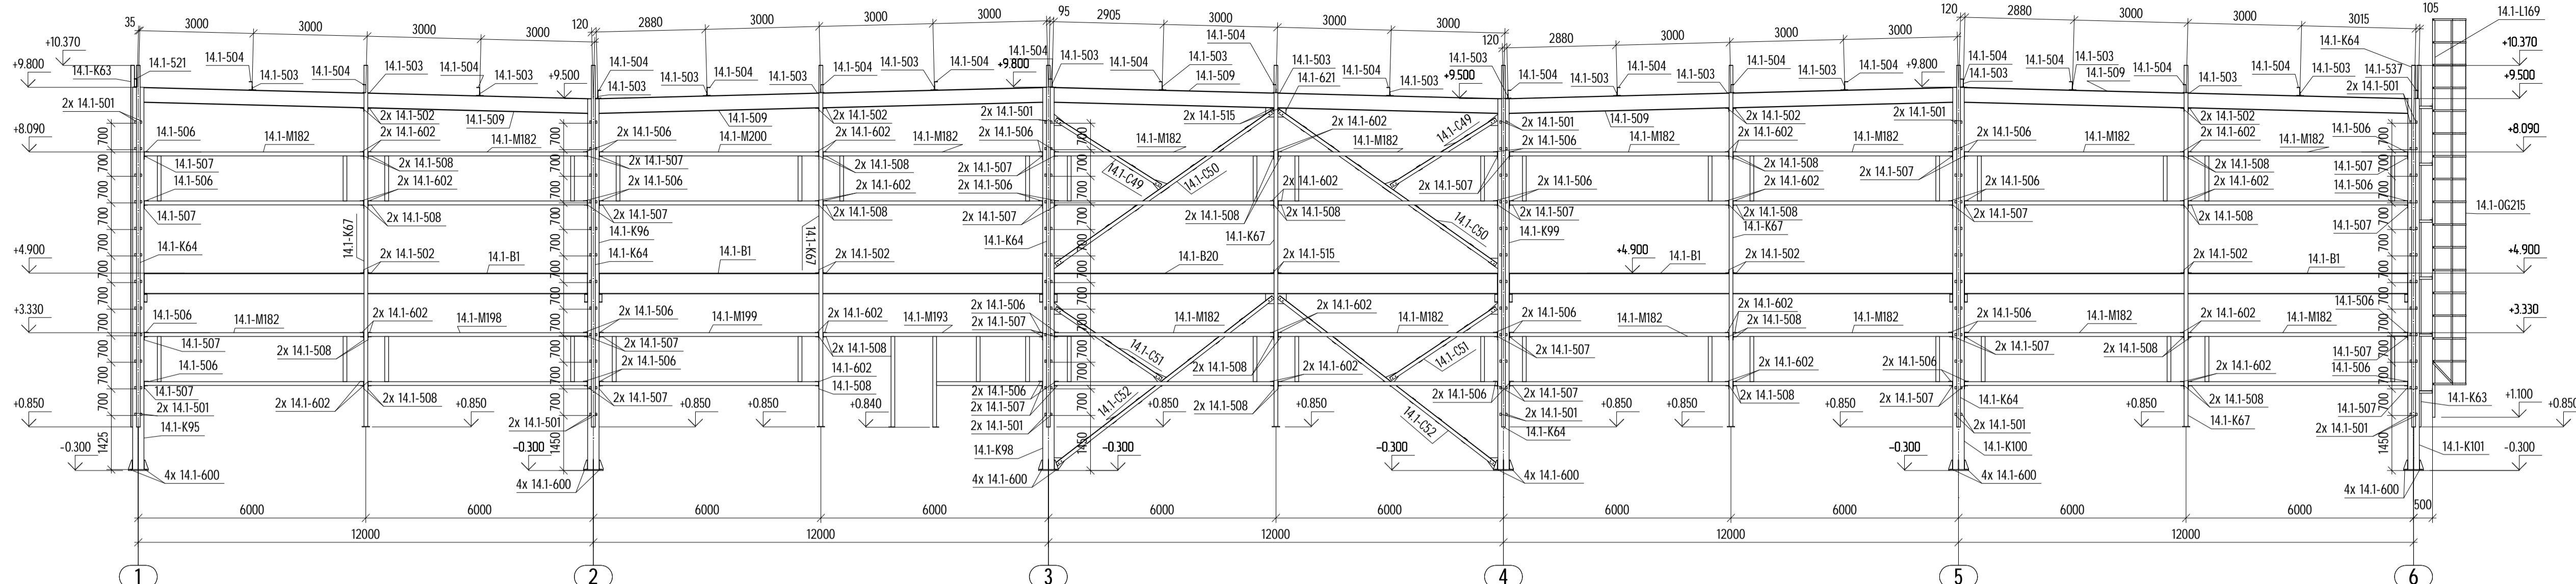

Вуд А

Вуд Б

Вуд Г

Вуд В

Создано	
Внесено	
Проверено	
Изд.	

<b>14.1-КМД</b>					
Производственно-складской комплекс ООО "ПРОМТЕХ" по адресу: Московская обл., г. Чехов, ул. Сосновая, д.10					
Изн.	Колуч.	Лист	Взак.	Подпись	Дата
Проект строительства производственно-складского комплекса ООО "ПРОМТЕХ" в г. Чехове Московской обл., по ул. Сосновая, д.10				Специальность	Лист
				<b>Р</b>	<b>9</b>
Исполн.	Исполн.	Исполн.	Исполн.	Исполн.	Исполн.
				Виды А..Г	000 "Новый Профиль"
Исполн.	Исполн.	Исполн.	Исполн.	Исполн.	Исполн.