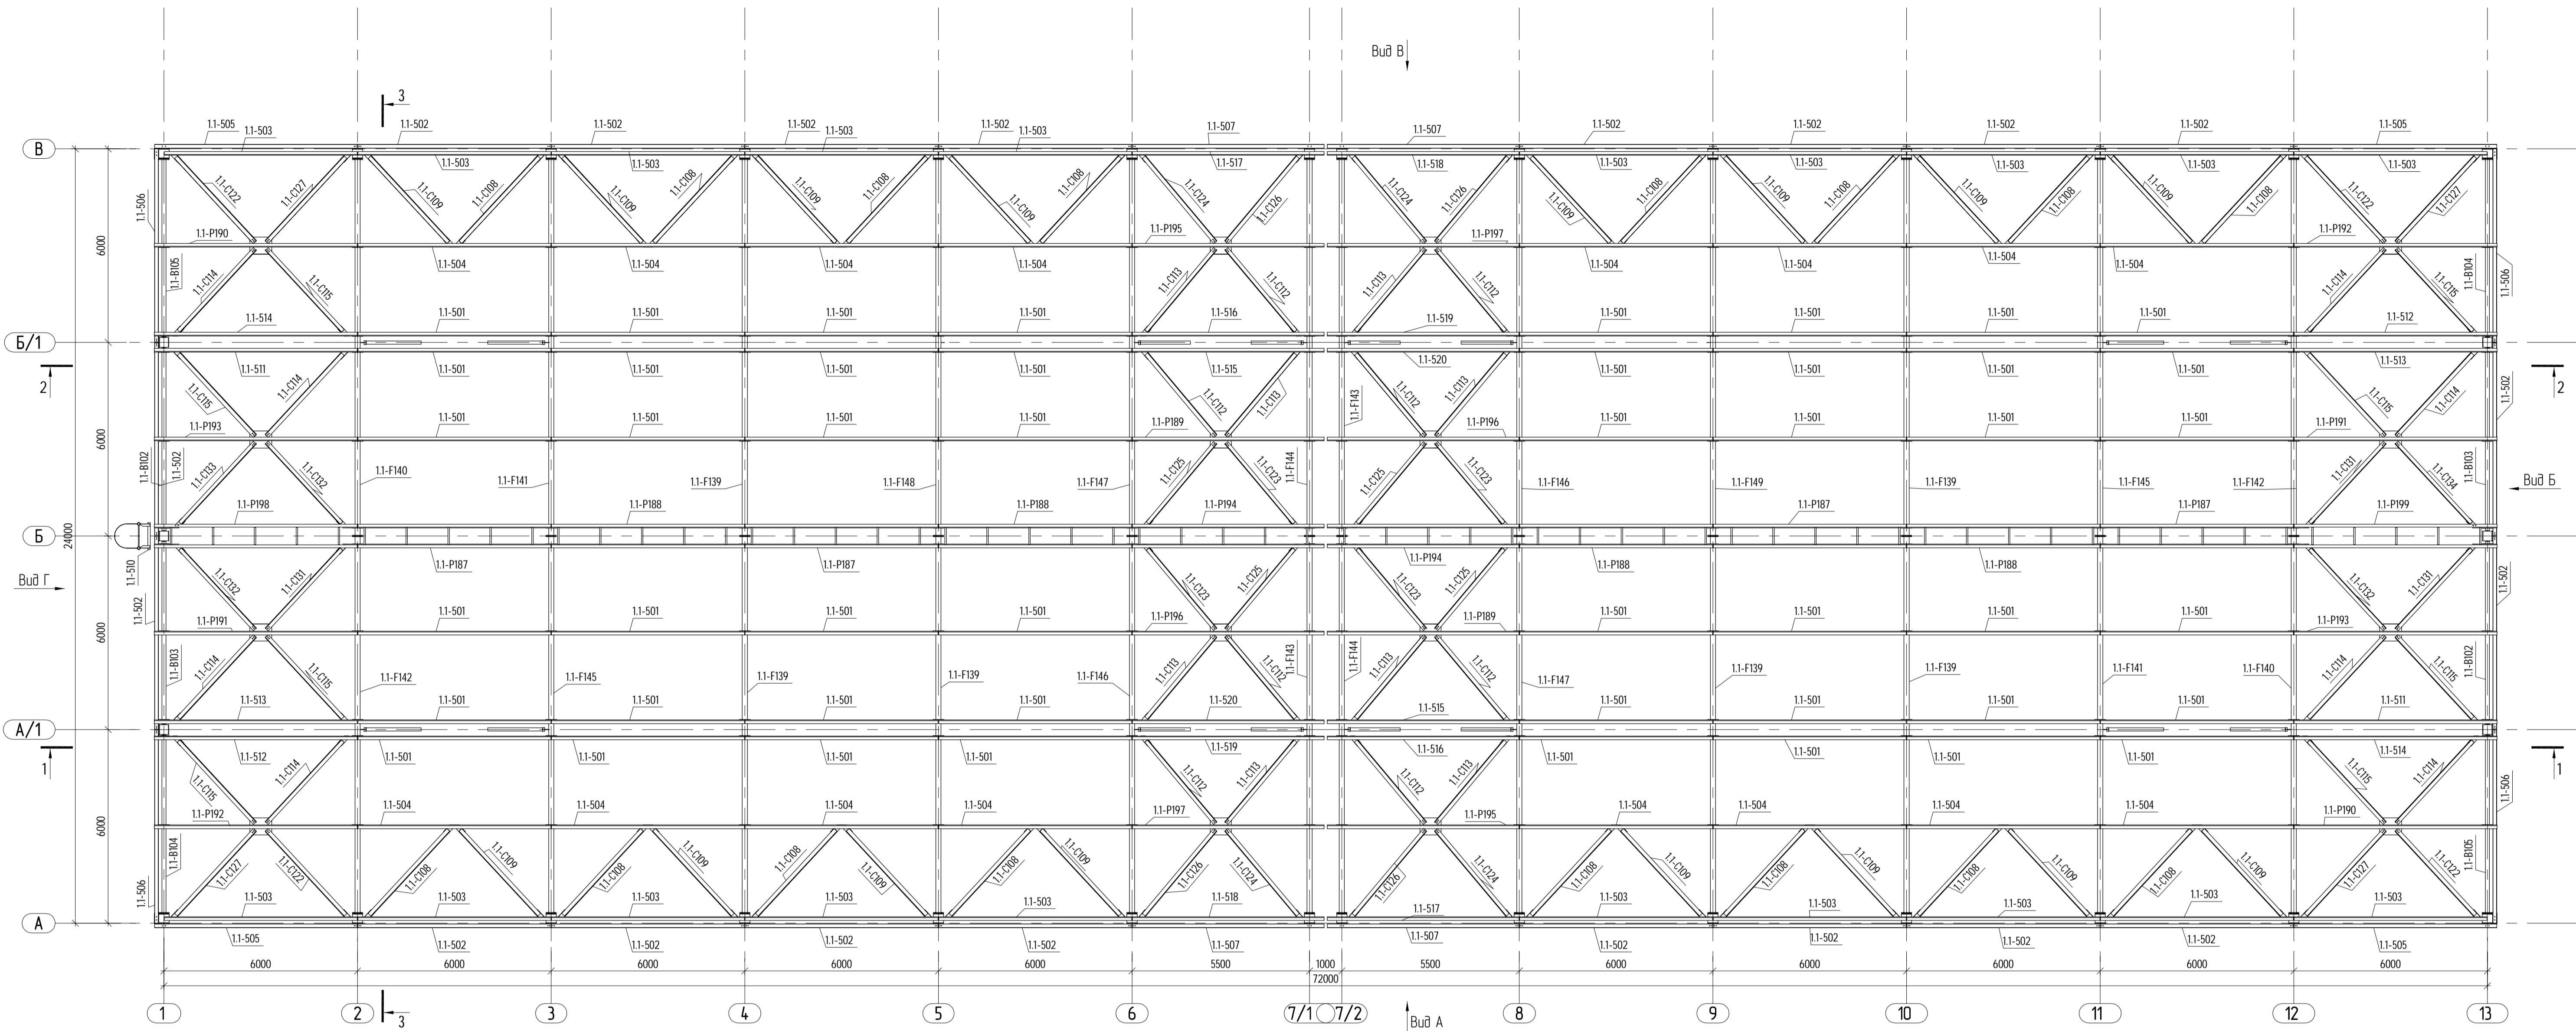

Схема расположения прогонов и связей по верхним поясам ферм

Создатель	
Проверенный	
Взам. инж. Н.	
Подпись и дата	
Инж. Н. Илья	

1.1 - КМД					
Изм.	Колуч.	Лист	Взам.	Подпись	Дата
Склад: Макарова				Страница	Листов
				P	7
Упр.	Суховолова	07.07.2016	Схема расположения прогонов и связей по верхним поясам ферм		
Разраб.	Ильинский	07.07.2016	000 "ГЧ БИТ"		